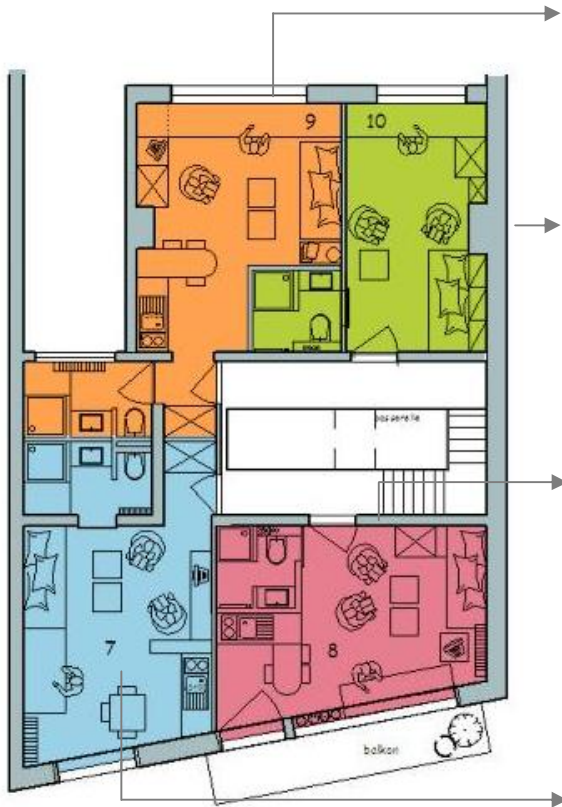

VERDIEPING 2

Studio 9

- Oppervlakte 21,77m²
- Inkom met bergkast
- Badkamer met douche, lavabo en toilet
- Slaap/zithoek met enkel bed (excl.matras).
- Bureau, bureaustoel, hoge bergkast
- Kitchenette met onder andere spoeltafel, kookplaat, koelkast

Kamer 10

- Oppervlakte 15,83m²
- Badkamer met douche, lavabo en toilet
- Slaap/zithoek met enkel bed (excl.matras)
- Bureau, bureaustoel, hoge bergkast

Studio 8

- Oppervlakte 19,24m²
- Badkamer met douche, lavabo en toilet
- Slaap/zithoek met enkel bed (excl.matras)
- Bureau, bureaustoel, hoge bergkast
- Kitchenette met onder andere spoeltafel, kookplaat, koelkast
- Balkon

Studio 7

- Oppervlakte 22,50 m².
- Inkom met bergkast
- Badkamer met douche, lavabo en toilet
- Slaap/zithoeken met enkel bed (excl.matras).
- Bureau, bureaustoel.
- Kitchenette met onder andere spoeltafel, kookplaat, koelkast
- Kitchenette met onder andere spoeltafel, kookplaat, koelkast